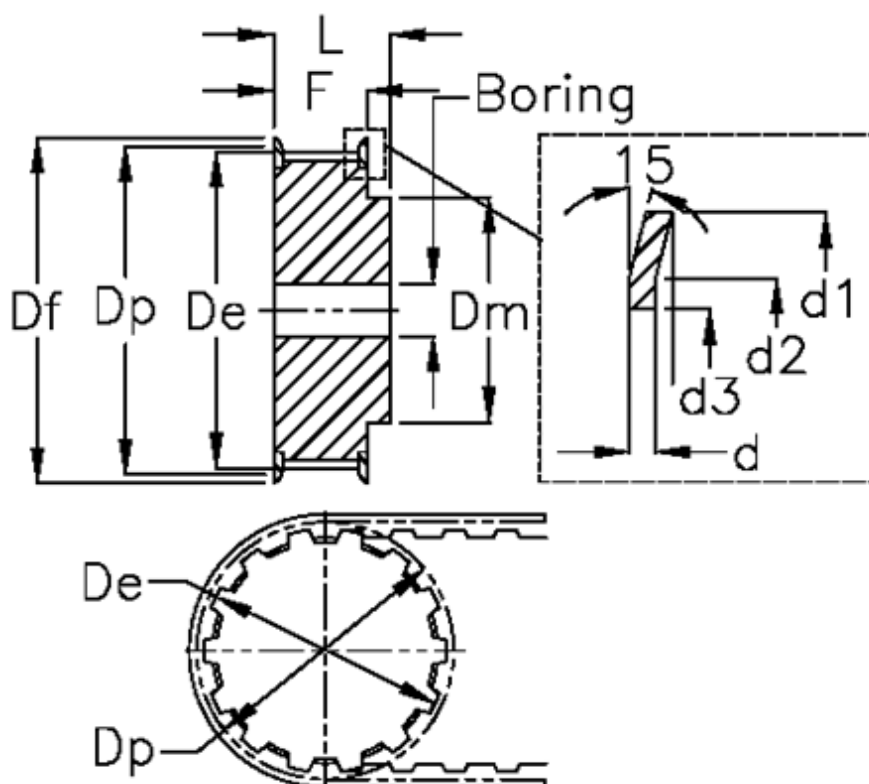

Varenummer: 604147019050
 Beskrivelse: Tandremskive med nav
 19 L 050

Mål

Bredde = L 050	Dm = 40	Vægt = 0.3
d = 1.5	Dp = 57.61	
d1 = 64	F = 19	
d2 = 57	Flangetype = F24	
d3 = 47	Forboring = 10	
De = 56.84	L = 26	
Deling = 3/8"	Max boring = 23	
Df = 64	Tandantal = 19	